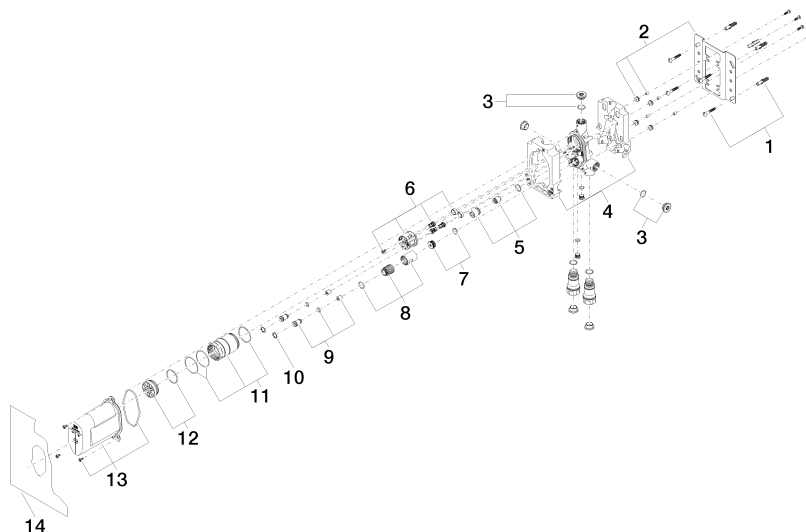

### Prodotti complementari

**Prolunga 25 mm -**

12 190 970 90

**EDITION PRO Miscelatore monocomando incasso Con dispositivo di sicurezza**

35 071 970 90  
mm [inches]

**Certificati**

LGA\_19863.

LGA\_19862.

### Elenco delle parti di ricambio

N.	Codice articolo	Denominazione	Quantità necessaria	Tempo di produzione
1	04 30 31 024 01 90	set di fissaggio	2	2
2	04 17 20 128 00 90	sostegno	1	2
3	04 31 20 006 00 90	tappo	2	2
4	09 11 11 058 90	accessori	1	2
5	90 17 01 188 00 90	inserto	1	2
6	90 18 40 151 00 90	inserto	1	2
7	90 31 20 098 00 90	tappo	1	2
8	90 17 01 189 00 90	bussola	1	2
9	04 24 03 223 00 90	inserto	2	2
10	09 16 01 014 90	anello	2	2
11	90 17 01 187 00 90	bussola	1	2
12	04 31 20 100 00 90	tappo	1	2
13	90 21 02 148 00 90	calotta	1	2
14	04 14 03 155 00 90	corredo della guarnizione	1	2