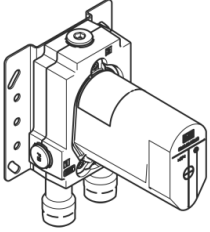

## EDITION PRO Miscelatore monocomando incasso Con dispositivo di sicurezza

35 071 970 90