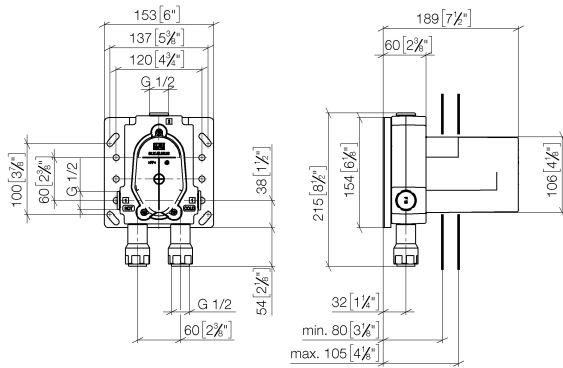

### Prodotti complementari

**Prolunga 25 mm -**

12 190 970 90

**EDITION PRO Miscelatore monocomando incasso Con dispositivo di sicurezza**

35 071 970 90  
mm [inches]

**Certificati**

LGA\_19863.

LGA\_19862.

### Elenco delle parti di ricambio

N.	Codice articolo	Denominazione	Quantità necessaria	Tempo di produzione
1	04 30 31 024 01 90	set di fissaggio	2	2
2	04 17 20 128 00 90	sostegno	1	2
3	04 31 20 006 00 90	tappo	2	2
4	09 11 11 058 90	accessori	1	2
5	90 17 01 188 00 90	inserto	1	2
6	90 18 40 151 00 90	inserto	1	2
7	90 31 20 098 00 90	tappo	1	2
8	90 17 01 189 00 90	bussola	1	2
9	04 24 03 223 00 90	inserto	2	2
10	09 16 01 014 90	anello	2	2
11	90 17 01 187 00 90	bussola	1	2
12	04 31 20 100 00 90	tappo	1	2
13	90 21 02 148 00 90	calotta	1	2
14	04 14 03 155 00 90	corredo della guarnizione	1	2